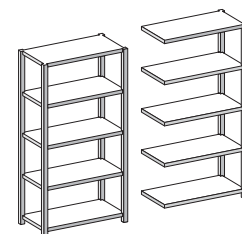

Mittel-Anschlagbügel

Grundregal - Anbauregal

Schraublose Steckmontage

Akten-Steckregale

Beidseitige Nutzung durch Aussteifungstraversen

- **Traglasten:** Fachlast: 90 kg bei gleichmässig verteilter Last
Feldlasten: Bis 850 kg

- **Abmessungen:** Regalhöhen: 1750, 2000, 2350 und 2700 mm
Bodenbreiten: 750 und 1000 mm
Bodentiefe: 600 mm

- **Aussenmasse:** Breiten: Grundregal 810 bzw. 1060 mm
Anbauregal 760 bzw. 1010 mm
Tiefe: Bodentiefe + 35 mm

- **Ausführung:** Fachböden mit 3-fach Sicherheitsabkantungen/ -falz und steckbarem Mittelanschlagbügel.
Kantungshöhe der Fachböden 25 mm.
Höhenverstellbarkeit der Fachböden im Abstand von 25 mm.
Längsstabilisierung durch Aussteifungstraversen.
Ausstattungszubehör lieferbar.