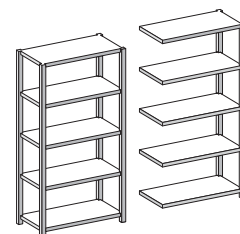

Mittel-Anschlagbügel

Grundregal - Anbauregal

Schraublose Steckmontage

Akten-Steckregale

Beidseitige Nutzung durch Aussteifungstraversen

- **Traglasten:** Fachlast: 90 kg bei gleichmässig verteilter Last
Feldlasten: Bis 850 kg
- **Abmessungen:** Regalhöhen: 1750, 2000, 2350 und 2700 mm
Bodenbreiten: 750 und 1000 mm
Bodentiefe: 600 mm
- **Aussenmasse:** Breiten: Grundregal 810 bzw. 1060 mm
Anbauregal 760 bzw. 1010 mm
Tiefe: Bodentiefe + 35 mm
- **Ausführung:** Fachböden mit 3-fach Sicherheitsabkantungen/ -falz und steckbarem Mittelanschlagbügel.
Kantungshöhe der Fachböden 25 mm.
Höhenverstellbarkeit der Fachböden im Abstand von 25 mm.
Längsstabilisierung durch Aussteifungstraversen.
Ausstattungszubehör lieferbar.

Stützprofile erhältlich in den Farben:

-  Verzinkt
-  RAL 7035 - Lichtgrau
-  RAL 5010 - Blau

Fachböden und Stützenverbindungen erhältlich in den Farben:

-  Verzinkt
-  RAL 7035 - Lichtgrau

RAL-Farben kunststoffbeschichtet

Verzinkt

90 kg Fachlast					Beidseitige Nutzung			
Höhe mm	Breite x Tiefe mm	Feldlast	Bodenanzahl	Ordnerkapazität	Grundregal Best.-Nr.	CHF	Anbauregal Best.-Nr.	CHF
1750	750 x 600	550 kg	5	90 Stück	HZG 17607 DA	294,25	HZA 17607 DA	244,45
1750	1000 x 600	550 kg	5	120 Stück	HZG 17610 DA	321,80	HZA 17610 DA	271,95
2000	750 x 600	650 kg	6	108 Stück	HZG 20607 DA	336,30	HZA 20607 DA	281,65
2000	1000 x 600	650 kg	6	144 Stück	HZG 20610 DA	368,50	HZA 20610 DA	313,85
2350	750 x 600	750 kg	7	126 Stück	HZG 23607 DA	382,35	HZA 23607 DA	320,85
2350	1000 x 600	750 kg	7	168 Stück	HZG 23610 DA	419,20	HZA 23610 DA	357,75
2700	750 x 600	850 kg	8	144 Stück	HZG 27607 DA	456,40	HZA 27607 DA	382,30
2700	1000 x 600	850 kg	8	192 Stück	HZG 27610 DA	500,05	HZA 27610 DA	425,90