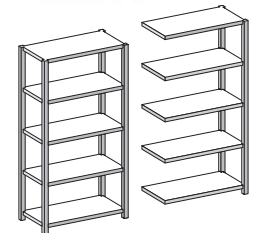

Schraublose Steckmontage

Grundregal - Anbauregal

Grossfach-Steckregale mit Stahlböden

Beidseitige Nutzung

■ Traglasten:	Fachlast: 350 kg Feldlasten: Bis 2000 kg Alle Angaben gelten bei gleichmässiger Verteilung.
■ Abmessungen:	Regalhöhen: 2000, 2500 und 3000 mm Gefachbreiten: 1500, 2000, 2250 und 2500 mm Gefachtiefen: 400, 500, 600 und 800 mm
■ Regalausmassen:	Breiten: Grundregal + 70 mm Anbauregal + 20 mm Tiefe: Gefachtiefe + 35 mm
■ Ausführung:	Gefachabdeckung mit verzinkten Stahlböden. Gefachebenen im Abstand von 25 mm schraublos höhenverstellbar. Längsstabilisierung durch Grossfachtraversen (Bauhöhe = 75 mm). Zusätzliche Gefachebenen sind bei Einhaltung der Feldlasten möglich. Höhere Feldlasten auf Anfrage. Grossfach- und Universal-Steckregale sind bei gleicher Tiefe kombinierbar.