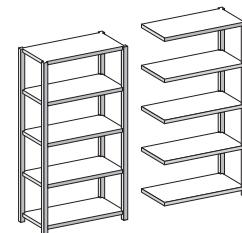

Diagonalstrebe; Längsaussteifungselement für einseitige Regalnutzung.

Grundregal - Anbauregal

Schraublose Steckmontage

Universal-Steckregale

Einseitige Nutzung durch Diagonalstreben

■ Traglasten:	Fachlast:	125, 200 oder 300 kg bei gleichmässig verteilter Last
	Feldlasten:	Bis 2100 kg
■ Abmessungen:	Regalhöhen:	2000, 2500 und 3000 mm
	Bodenbreiten:	1000 und 1300 mm
	Bodentiefen:	300, 400, 500, 600 und 800 mm
	Andere Abmessungen auf Anfrage.	
■ Aussenmasse:	Breiten:	Grundregal 1060 bzw. 1360 mm Anbauregal 1010 bzw. 1310 mm
	Tiefe:	Bodentiefe + 35 mm
■ Ausführung:	Fachböden mit 3-fach Sicherheitsabkantungen bzw. Kastenform.	
	Kantungshöhe der Fachböden 40 mm.	
	Höhenverstellbarkeit der Fachböden im Abstand von 25 mm.	
	Längsstabilisierung durch Diagonalstreben.	
	Ausstattungszubehör lieferbar.	
Zusätzliche Fachböden sind bei Einhaltung der Feldlasten möglich. Höhere Feldlasten auf Anfrage.		