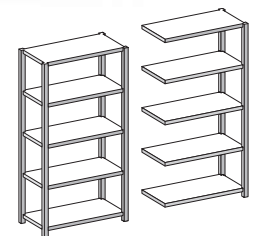

Schraublose
Steckmontage

Grundregal - Anbauregal

Grossfach-Steckregale mit Stahlböden

Beidseitige Nutzung

■ Traglasten:	Fachlast: 350 kg Feldlasten: Bis 2000 kg Alle Angaben gelten bei gleichmässiger Verteilung.
■ Abmessungen:	Regalhöhen: 2000, 2500 und 3000 mm Gefachbreiten: 1500, 2000, 2250 und 2500 mm Gefachtiefen: 400, 500, 600 und 800 mm
■ Regalausmassen:	Breiten: Grundregal + 70 mm Anbauregal + 20 mm Tiefe: Gefachtiefe + 35 mm
■ Ausführung:	Gefachabdeckung mit verzinkten Stahlböden. Gefachebenen im Abstand von 25 mm schraublos höhenverstellbar. Längsstabilisierung durch Grossfachtraversen (Bauhöhe = 75 mm). Zusätzliche Gefachebenen sind bei Einhaltung der Feldlasten möglich. Höhere Feldlasten auf Anfrage. Grossfach- und Universal-Steckregale sind bei gleicher Tiefe kombinierbar.